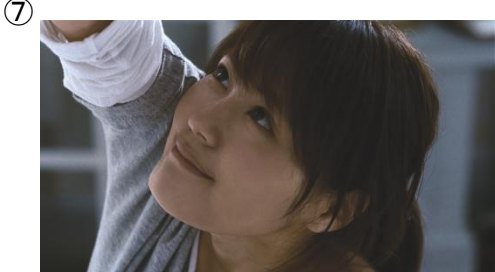

【Na】
新しいメガミは