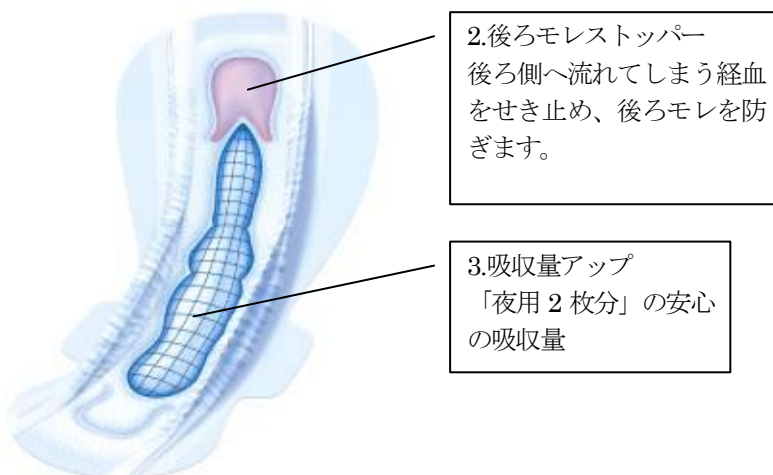

### 1. 瞬間吸収システム

<330 羽つき、羽なし・360 羽つき、羽なし・パーフェクトブロック 400>

新採用の「瞬間吸収システム」は、吸収体を中高構造にし、上側に瞬間引き込みシートを採用することで経血を一気に吸収体内部に引き込むことが可能になりました。

#### 「瞬間吸収システム」

イメージ図

瞬間吸収システム吸収スピード実験※当社調べ

### 2. 後ろモレストッパー

<360 羽つき、羽なし・パーフェクトブロック 400>

新採用の「後ろモレストッパー」は吸収体後方に第2のせき止めポイントとして、中高に厚く盛った吸収体構造とすることで、後ろ側へ流れてしまう経血をしっかりとせき止め、後ろモレを防止し朝まで安心です。

### 3. 吸収量アップ

<パーフェクトブロック 400>

「夜用2枚分※」の吸収量へアップさせ、経血量が多いことでの溢れモレの不安を解消します。

※「新・素肌感 (29cm)」の2枚分の吸収量  
※当社測定方法による (平成23年7月時点)

後ろモレストッパー実験※当社調べ

傾斜板に製品を貼り、人工経血5ccを注入