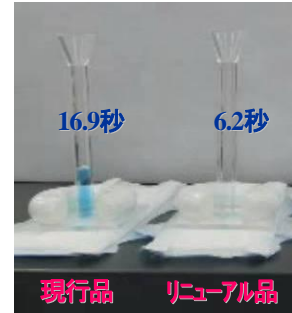

### 1. 瞬間吸収システム

<330 羽つき、羽なし・360 羽つき、羽なし・パーフェクトブロック 400>

新採用の「瞬間吸収システム」は、吸収体を中高構造にし、上側に瞬間引き込みシートを採用することで経血を一気に吸収体内部に引き込むことが可能になりました。

#### 「瞬間吸収システム」

イメージ図

瞬間吸収システム吸収スピード実験※当社調べ