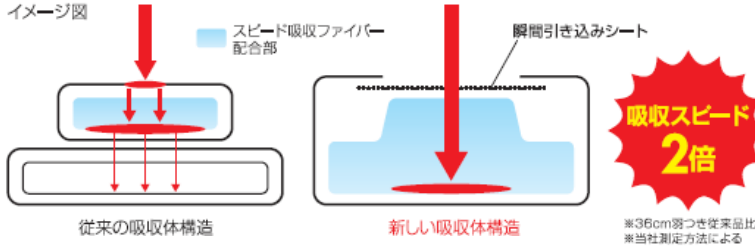

《商品特長》

1. 瞬間吸収システム

<330 羽つき、羽なし・360 羽つき、羽なし・パーフェクトブロック 400>

新採用の「瞬間吸収システム」は、吸収体を中高構造にし、上側に瞬間引き込みシートを採用することで経血を一気に吸収体内部に引き込むことが可能になりました。

「瞬間吸収システム」

イメージ図