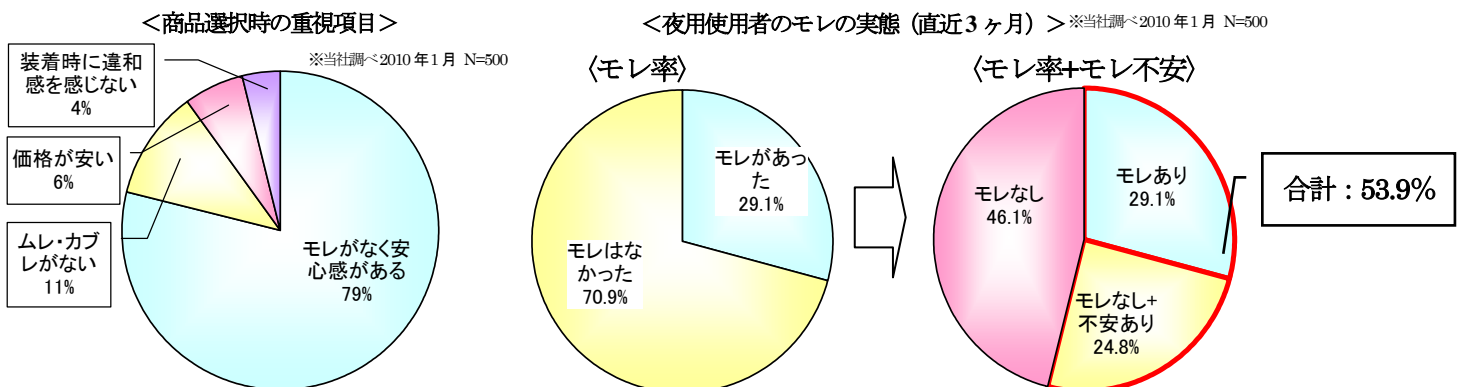

～夜のモレをスピード解決！！～

「elis ウルトラガード朝まで超安心」

2011年9月21日(水)より全国で発売開始

エリエールブランドの大王製紙株式会社(住所:東京都新宿区早稲田町 70 番 1 号)では、1枚でモレの不安を感じず過ごせる生理用ナプキン「elis(エリス)ウルトラガード」シリーズから、従来品よりもモレ防止機能をアップさせた商品を2011年9月21日より全国リニューアル発売します。

《発売のねらい》

夜用(※1)ナプキンの商品選択時の重視項目の約80%はモレない安心感であり、夜用(※1)ナプキンの使用実態アンケートでは、約3人に1人の割合で(※2)モレが発生、また実際にモレが発生していなくても半数以上がモレに対する不安を抱えていることがわかりました。 ※1 他社も含め一般的な夜用のナプキン ※2 当社調べ

そこで「elis(エリス)ウルトラガード朝まで超安心」シリーズは、従来の特長である「吸収スピード」を向上させ、さらに製品の長さ別に機能を付加することで、モレへの不安感を軽減させる商品としてリニューアル発売します。