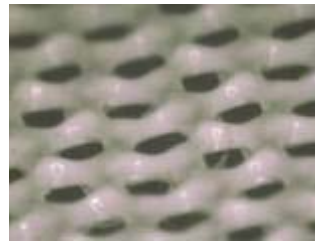

②おしっこの色もチェック

ペットシートではおしっこを吸収する部分を、猫砂では通常砂を白色にすることで、おしっこ自体の色や濃さをチェックできます。

2. 基本機能も充実

～ペットシート～

①3Dドライメッシュシートで足ヌレ低減

生理用ナプキンの技術を応用し、ペットシートの表面に3Dドライメッシュシートを採用しました。フィルム状の単一シートに設けた漏斗状の開孔により、一旦吸収したおしっこが表面に戻りにくい
ため、不快な足ヌレを低減できます。

メッシュシート断面

メッシュシート表面

②次世代消臭剤『グラフト重合消臭剤』配合

グラフト重合製法の消臭剤で、不快なニオイのみを選択的にキャッチし、快適空間を保ちます。

③おしっこ3回分のパワフル吸収

レギュラーサイズで小型犬のおしっこ3回分(約90cc)、ワイドサイズでは3～5回分(約150cc)を
しっかり吸収。長時間、交換できないときも安心です。(当社調べ)

～猫砂～

①しっかり固まる紙タイプ