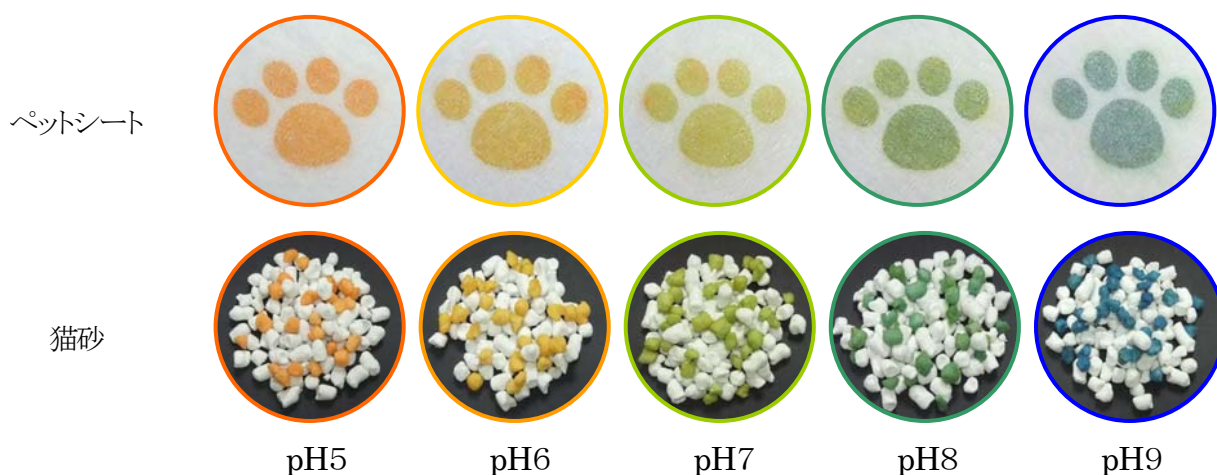

レギュラー 88枚

レギュラー 51枚

ワイド 44枚

ワイド 26枚

エリエール エルル

おしっこチェックもできちゃうシート

7L

5L

そこで、今回、普段の排泄処理と同時に、簡単におしっこのpH や色をチェックできる『エリエール エルル おしっこチェックもできちゃうシート』、『エリエール エルル おしっこチェックもできちゃうサンド』で、「毎日の排泄時に、おしっこチェックの習慣」を提案します。

《商品特長》

1. 新開発！おしっこチェックシステム

①pH(ペーハー)チェックシステム

酸性からアルカリ性まで、幅広いおしっこのpH に対応できます。さらに、おしっこに触れても滲みにくい特殊インクで、排尿後もくっきり、はっきりと色の変化がわかります。

②おしっこの色もチェック

ペットシートではおしっこを吸収する部分を、猫砂では通常砂を白色にすることで、おしっこ自体の色や濃さをチェックできます。

2. 基本機能も充実

～ペットシート～

①3Dドライメッシュシートで足ヌレ低減

生理用ナプキンの技術を応用し、ペットシートの表面に3Dドライメッシュシートを採用しました。フィルム状の単一シートに設けた漏斗状の開孔により、一旦吸収したおしっこが表面に戻りにくい
ため、不快な足ヌレを低減できます。

デンプンとポリマーのダブル成分で、他の原料タイプの猫砂と同様にしっかり固まります。おしっこ
した部分だけを交換できるので、衛生的で経済的です。また、紙が主原料のため、燃えるゴミとして
処理でき便利です。

②ダブルの消臭成分を配合

「銅系消臭剤」と、ニオイ成分を選択的にキャッチする「グラフト重合製法消臭剤」のダブル消臭
剤で、快適空間を保ちます。

《商品概要》

■商品名 : エリエール エルル おしっこチェックもできちやうシート