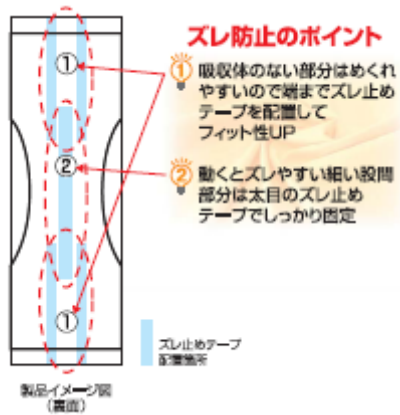

【昼用尿とりパッド(吸収量1~2回分)ユーザーの約25%が下着と併用(※当社調べ)】

しかしながら、従来の昼用尿とりパッドは下着との併用を前提とした設計になっていない為、パッドがズレる・ムレやすい・モレやすいなどの不満が出ています。

そこで今回、大王製紙(株)ではこのような生活者の実態を踏まえ新たに、普段の下着との併用を前提に「ズレにくさ」「通気性」を迫及した下着専用の尿とりパッド「アテント 下着につける尿とりパッド」を2010年3月21日(日)より全国発売いたします。

《商品特長》

1. 動いてもズレにくい5点ズレ止めテープ採用

下着にぴったりフィットするよう、全体に5本のズレ止めテープを配置。

2. ムレにくい全面通気性シート採用

全面通気性シート採用で、ムレを低減します。

排尿後でもお肌を快適に保ちます。

3. おしゃれなバックシートデザイン

バックシートに女性・男性両方から好まれる花柄調のデザインをプリント。