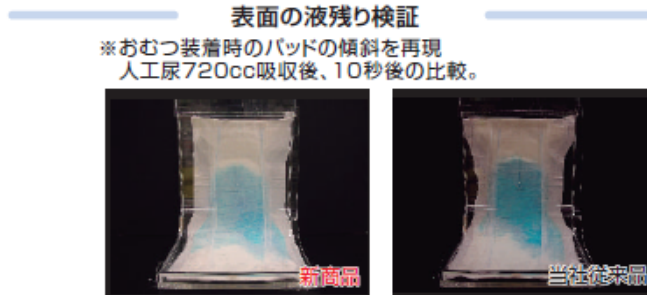

《商品特長》

1. 夜間の長時間使用でも安心の10回吸収

安心の吸収量で、長時間の使用でも安心です。安心の吸収性能なので繰り返し吸収しても表面の液残りが少なく、表面がさらさらです。

2. 抜群の通気性でスキントラブルを軽減

通気性バックシート採用で、スキントラブルを軽減します。