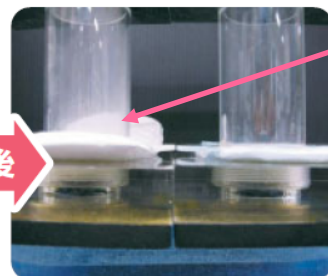

### 3. 通気性シートを採用！

通気性バックシートを採用し、長時間付けている時のムレや尿吸収後のムレを防ぎます。

※製品下の青い桶にお湯を入れて蒸気を出し、通気性を比較（当社調べ）

下の青い桶にお湯を入れた直後

下の青い桶にお湯を入れて1分後

1分後

湿気を逃がして、  
ムレを防ぐ！

新品