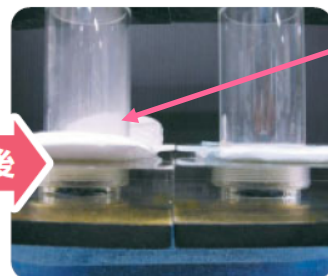

「中量用～特に多い長時間・夜用」はC折りセカンドシート採用で、どっと出た尿を吸収体へ引き込みます。心配なあふれモレを防止し、素早くサラッとします。

製品断面イメージ図

2. 吸収体に抗菌剤を配合！

においの発生を抑え、長時間換えられない時も安心です。

3. 通気性シートを採用！

通気性バックシートを採用し、長時間付けている時のムレや尿吸収後のムレを防ぎます。

※製品下の青い桶にお湯を入れて蒸気を出し、通気性を比較

下の青い桶にお湯を入れた直後

下の青い桶にお湯を入れて1分後

1分後

湿気を逃がして、
ムレを防ぐ！

新商品

非通気シート

新商品

非通気シート