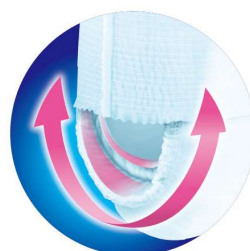

＜おむつ柄（各サイズ2種）＞

◎ Lサイズ：8人のプリンセス

ラプンツェル『塔の上のラプンツェル』、アリエル『リトル・マーメイド』、ベル『美女と野獣』、ジャスミン『アラジン』、
シンデレラ『シンデレラ』、オーロラ姫『眠れる森の美女』、白雪姫『白雪姫』、ティアナ『プリンセスと魔法のキス』

Lサイズ

前

後ろ

前

後ろ

◎ BIGサイズ：10人のプリンセス

ラプンツェル『塔の上のラプンツェル』、アリエル『リトル・マーメイド』、ベル『美女と野獣』、ジャスミン『アラジン』、
シンデレラ『シンデレラ』、オーロラ姫『眠れる森の美女』、白雪姫『白雪姫』、ティアナ『プリンセスと魔法のキス』、
ポカホンタス『ポカホンタス』、メリダ『メリダとおそろしの森』

BIGサイズ

前

後ろ

前

後ろ

■ すばやく吸収&すきまモレをがっちりガード！

- ・「スピード吸収体」でおしっこをキャッチしてすばやく拡散するから、たっぷりおしっこも、モレずに安心。
- ・二重構造のダブルギャザーが足まわりにフィットしてすきまモレをガードする「Wフィットギャザー」で、たくさん動きまわっても、ズレずにモレ安心！

「スピード吸収体」イメージ

「Wフィットギャザー」イメージ

■ 赤ちゃん和妈妈・パパの“快適”を叶える機能が充実！

- ・「消臭機能付き吸収体」で気になるニオイを軽減。
- ・「全面通気性シート」でおむつ内の湿気を追い出し、長時間[※]使ってもさらさら感が続きます。
- ・「おしっこお知らせライン」でおむつの替え時がわかりやすくなっています。