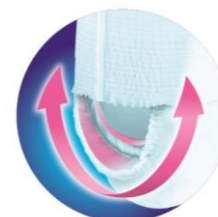

MAIL：<https://www.elleair.jp/inquiry/rules>

商品特長

■すばやく吸収&ぴったりフィットでモレガード！

①「スピード吸収体」でたっぷりおしっこをすばやく吸収！ NEW

- ・「スピード吸収体」でおしっこをキャッチしてすばやく拡散するから、たっぷりおしっこも、モレずに安心。

「スピード吸収体」イメージ

②すきまモレをがっちりガード！

- ・「ぴったりモレガード構造」（Mサイズ・BIGより大きいサイズ）
お腹まわりと足まわりのギャザーがフィットしてすきまモレをガード。
たくさん動いても、ズレずにモレ安心！
- ・「Wフィットギャザー」（Lサイズ・BIGサイズ）
二重構造のダブルギャザーが足まわりにフィットしてすきまモレをガード。
たくさん動きまわっても、ズレずにモレ安心！

「ぴったりモレガード構造」
イメージ

「Wフィットギャザー」
イメージ

■大きめ設計だから1つのサイズを長く使える！（Mサイズ） NEW

- ・「Mサイズをできるだけ長く使いたい」というユーザーの声をもとに、ウエストの長さを従来品から約1cmアップ。
体型の変化が大きい時期に使うサイズだからこそ、長く使える大きめ設計でお届けします。

■赤ちゃんとママ・パパの“快適”を叶える機能が充実！

- ・「消臭機能付き吸収体」で気になるニオイを軽減。
- ・「全面通気性シート」でおむつ内の湿気を追い出し、長時間^{*}使ってもさらさら感が続きます。
- ・「おしっこお知らせライン」でおむつの替え時がわかりやすくなっています。

※当社調べ（おしっこの量は個人差があります。お子様の状態をみて、適宜交換してください。）

■全28種！ディズニーの新デザインでおむつ替えをもっと楽しく！ NEW

- ・おむつ柄には「くまのプーさん」（M/L）と「ミッキー＆フレンズ」（BIG/BIGより大きいサイズ）を起用。笑顔あふれる豊かな表情のキャラクターたちがおむつ替えの時間を楽しく彩ります。
- ・おむつ柄は各サイズ6～8種の合計28種を揃え、お子さまの成長にあわせて、異なるデザインをお楽しみいただけます。
（1パックに2種のデザインが入っています）