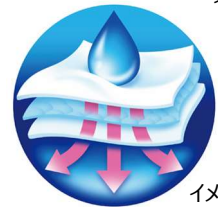

< 商品特長 >

■**昼も夜も安心が続く！繰り返しおしっこしてもモレ安心！** NEW

①**6 回分の吸収パワー**

- ・おしっこをたっぷり吸収する「6 回分の吸収パワー」で、繰り返しのおしっこでも安心。
- ・昼はもちろん、排尿量が多い夜でも安心の吸収力。

②**グーン史上最高（さいたか）ギャザー**

- ・当社「グーンまささらさら通気」よりギャザーの高さを約 1.2 倍にアップ！
- ・足まわりをしっかり包み込み、動いたり寝返りしたりしても隙間ができてくから、モレずに安心。

イメージ

③**スピード吸収シート**

- ・おしっこをすばやく吸収して拡散する「スピード吸収シート」を採用。
- ・うつ伏せ寝でもおしっこをすばやく吸い込んで拡散するから、モレずに安心。

イメージ

■**おむつ替えが楽しくなる！昼と夜で異なる各 8 種のディズニーデザイン** NEW

- ・おむつ柄には人気の“ミッキー・マウス”と“ミニーマウス”を起用し、お子さまが自ら履きたくなるようなデザイン（各サイズ8種／計16種）に仕上げました。
- ・1 パックに 2 種（昼のデザイン、夜のデザイン各 1 種）が入っており、昼と夜で気分を変えておむつ替えを楽しめます。
 昼のデザイン：元気いっぱい“ミッキー・マウス”と“ミニーマウス”が印象的なポップでカラフルなデザイン。
 夜のデザイン：ぐっすり眠る“ミッキー・マウス”と“ミニーマウス”や、月や宇宙をモチーフにしたデザイン。